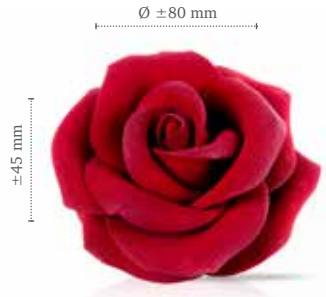

15 mm

10 mm

Mini diamond pink
79007 (180 pcs)

15 mm

Mini diamond paviljon white
77393 (120 pcs)

Curvy heart dark
77475 (144 pcs)

in2food
Chocolate tartlet 2"
74030 (96 pcs)

Chocolate signature rose
77397 (11 pcs)